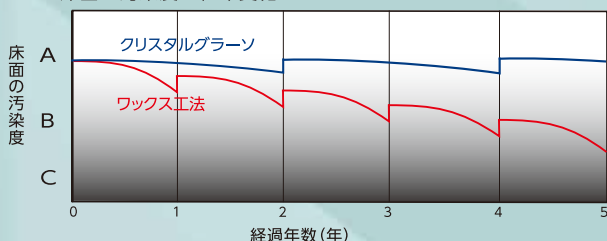

床メンテナンスを容易にするだけでなく、
日常清掃までも容易にする耐久性。

クリスタルグラーツは、経過年数を重ねメンテナンスを繰り返すごとに汚れが堆積する従来型ワックス工法に比べ、メンテナンス頻度が少なく、また美観の劣化も少ない。

耐久性が高いため、ヒールマークなどが着きにくく汚れが落ちやすい。

床面の汚染度の経年変化

床面の汚染度目安

COST CUT
維持管理費の低減

従来の樹脂ワックス工法に比べて
維持管理費の削減効果発揮。

維持管理費の比較例 (塩ビタイル材での維持管理、200m²、5年間)

ECOLOGY
環境負荷の低減

廃液排出量を約68%低減する環境性能。
従来樹脂ワックスに比べ廃液や廃液処理時のCO₂排出など環境負荷の低減に貢献します。

廃液排出量の比較例

SAFETY
歩行の安全性

すべらず、つまずかない。
歩行に丁度よい滑り止め効果。

クリスタルグラーツのC.S.R (滑り抵抗値) は0.7~0.9