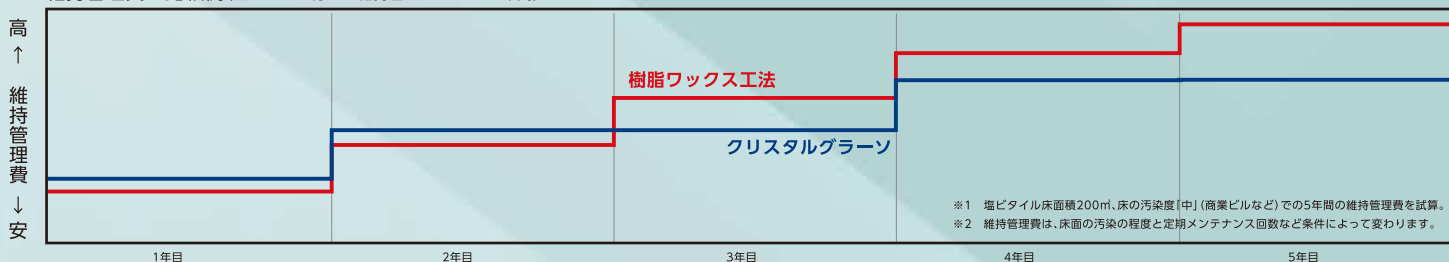

維持管理費の比較例 (塩ビタイル材での維持管理、200m²、5年間)