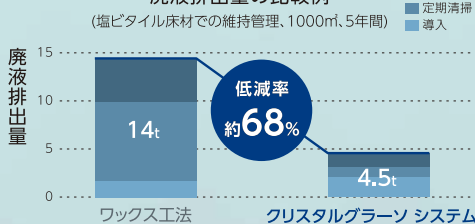

床メンテナンスを容易にするだけでなく、
日常清掃までも容易にする耐久性。

クリスタルグラーツは、経過年数を重ねメンテナンスを繰り返すごとに汚れが堆積する従来型ワックス工法に比べ、メンテナンス頻度が少なく、また美観の劣化も少ない。

耐久性が高いため、ヒールマークなどが着きにくく汚れが落ちやすい。

床面の汚染度の経年変化

床面の汚染度目安

COST CUT
維持管理費の低減

従来の樹脂ワックス工法に比べて
維持管理費の削減効果発揮。

維持管理費の比較例 (塩ビタイル材での維持管理、200m²、5年間)

ECOLOGY
環境負荷の低減

廃液排出量を約68%低減する環境性能。
従来樹脂ワックスに比べ廃液や廃液処理時のCO₂排出など環境負荷の低減に貢献します。

廃液排出量の比較例

SAFETY
歩行の安全性

すべらず、つまずかない。
歩行に丁度よい滑り止め効果。

クリスタルグラーツのC.S.R (滑り抵抗値) は0.7~0.9